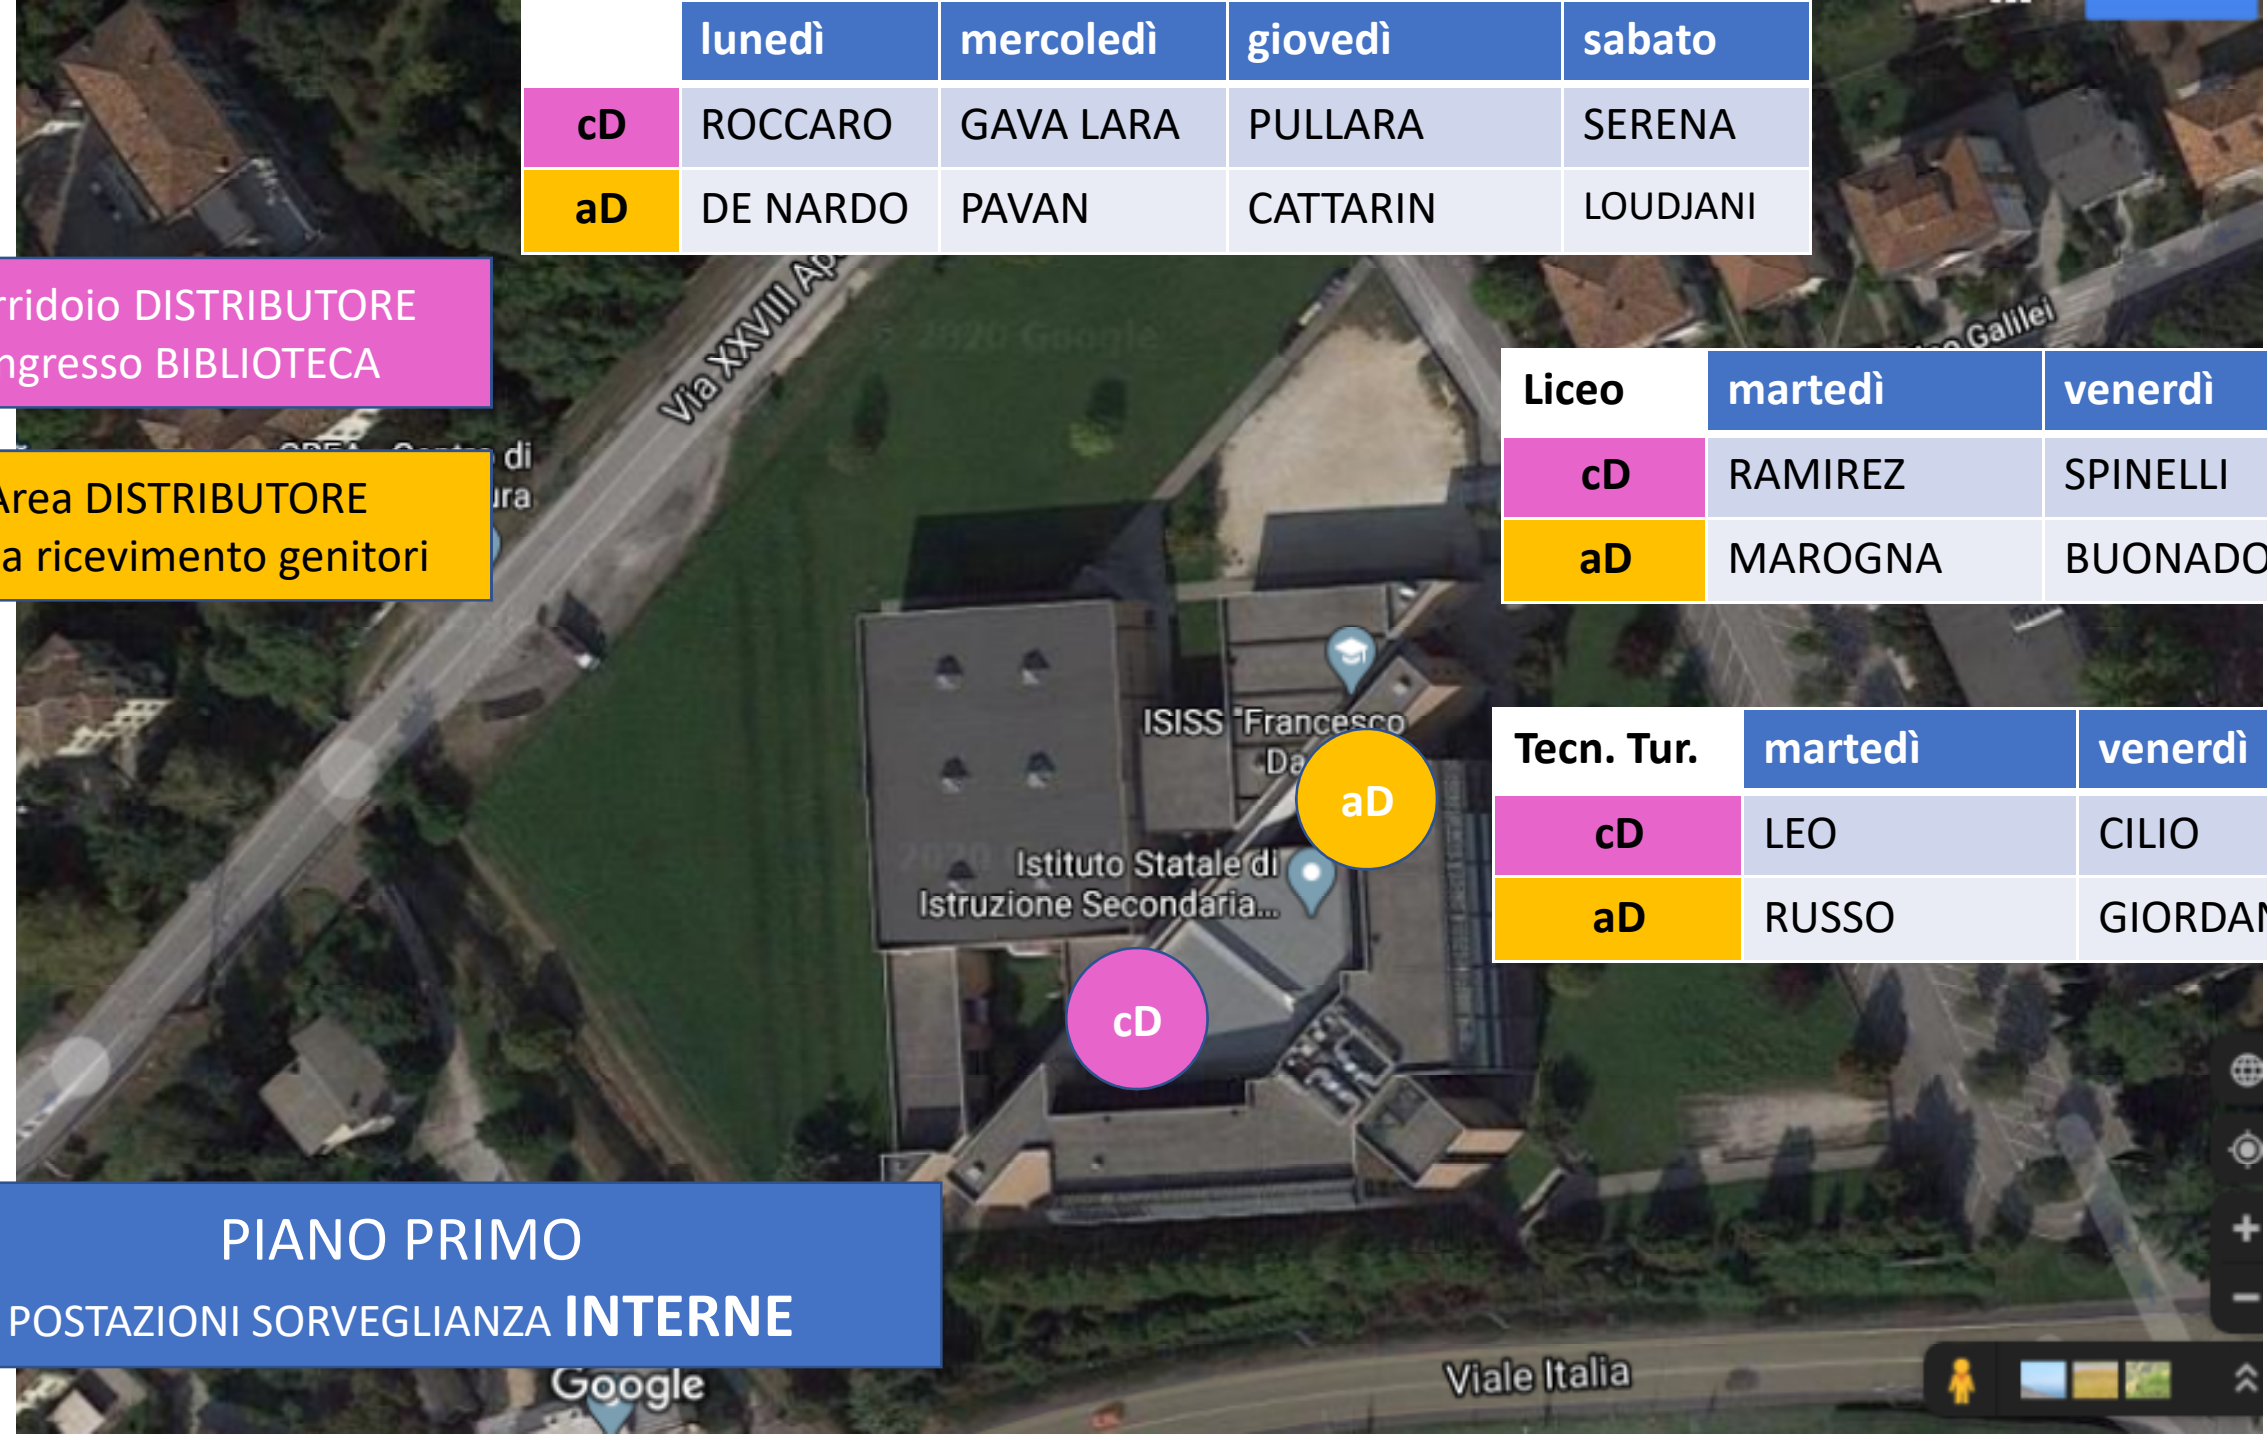

corridoio DISTRIBUTORE
ingresso Palestra e
distribuzione panini

Liceo	martedì	venerdì	Tecn. Tur	martedì	venerdì
cD	SCHENARDI	COSTANTINI	cD	SPERANDIO	SALAMON

PIANO TERRA
POSTAZIONI SORVEGLIANZA **INTERNE**

Google

Viale Italia

	lunedì	mercoledì	giovedì	sabato
cD	ROCCARO	GAVA LARA	PULLARA	SERENA
aD	DE NARDO	PAVAN	CATTARIN	LOUDJANI

corridoio DISTRIBUTORE
ingresso BIBLIOTECA

Area DISTRIBUTORE
zona ricevimento genitori

Liceo	martedì	venerdì
cD	RAMIREZ	SPINELLI
aD	MAROGNA	BUONADONNA

Tecn. Tur.	martedì	venerdì
cD	LEO	CILIO
aD	RUSSO	GIORDANO

PIANO PRIMO
POSTAZIONI SORVEGLIANZA **INTERNE**

Google

Viale Italia

DISTRIBUTORE AUTOMATICO

	lunedì	mercoledì	giovedì	sabato
DA	CHIES	RIZZO	CORBANESE	PERIN F.

Liceo	martedì	venerdì
DA		

Tecn. Tur.	martedì	venerdì
DA	DANESE	ONGARO

**D
A**

PIANO SECONDO
POSTAZIONI SORVEGLIANZA **INTERNE**

DISTRIBUTORE AUTOMATICO